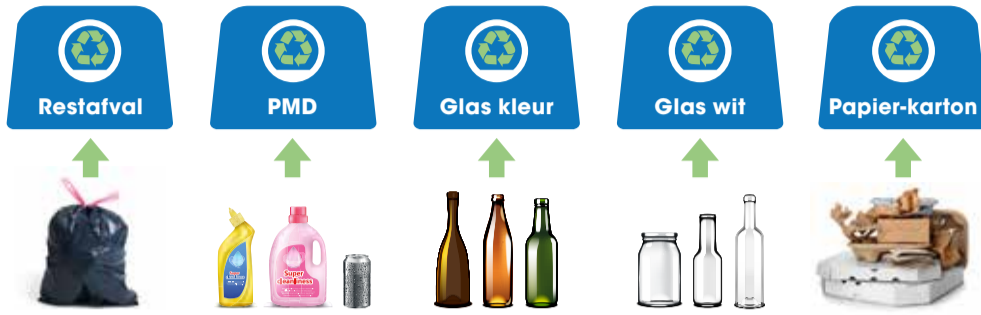

NIEUW: OPENING IN VOORJAAR 2024

Breng je PMD, papier-karton, glas en restafval naar een Milieupunt

Info en locaties: